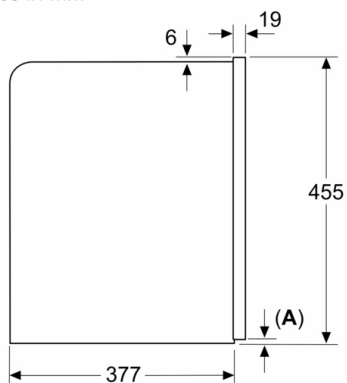

Serie 8, Einbau-Kaffeefullautomat, Schwarz CTL9181B0

Maße in mm

Bohnen- und Wasserbehälter werden von vorne entfernt
Empfohlene Installationshöhe 950–1450 mm

Maße in mm

Bohnen- und Wasserbehälter werden von vorne entfernt
Empfohlene Installationshöhe 950–1450 mm

Maße in mm

Eckeinbau links

Bei Verwendung des 92°-Scharnierbegrenzers beträgt der min. Abstand zur Wand nur 100 mm

Maße in mm

Maße in mm

A: 7,5 mm