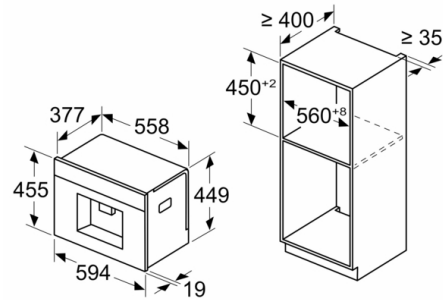

Serie 8, Einbau-Kaffeefullautomat, Schwarz CTL9181B0

Maße in mm

Bohnen- und Wasserbehälter werden von vorne entfernt
Empfohlene Installationshöhe 950–1450 mm

Maße in mm

Bohnen- und Wasserbehälter werden von vorne entfernt
Empfohlene Installationshöhe 950–1450 mm

Maße in mm

Eckeinbau links

Bei Verwendung des 92°-Scharnierbegrenzers beträgt der min. Abstand zur Wand nur 100 mm

Maße in mm

Maße in mm

A: 7,5 mm