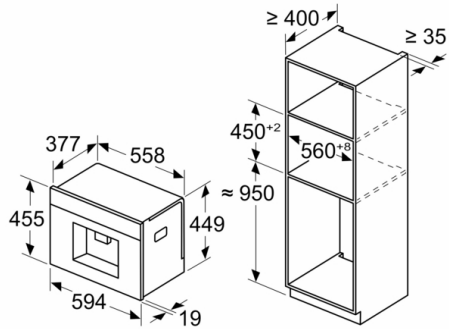

Serie 8, Einbau-Kaffeefullautomat, Schwarz CTL9181B0

Maße in mm

Bohnen- und Wasserbehälter werden von vorne entfernt
Empfohlene Installationshöhe 950–1450 mm

Maße in mm

Bohnen- und Wasserbehälter werden von vorne entfernt
Empfohlene Installationshöhe 950–1450 mm

Maße in mm

Eckeinbau links

Bei Verwendung des 92°-Scharnierbegrenzers beträgt der min. Abstand zur Wand nur 100 mm

Maße in mm

Maße in mm

A: 7,5 mm