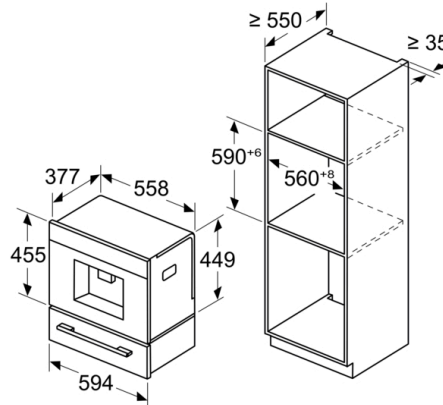

Serie 8, Einbau-Kaffeefullautomat, Schwarz CTL9181B0

Maße in mm

Bohnen- und Wasserbehälter werden von vorne entfernt
Empfohlene Installationshöhe 950–1450 mm

Maße in mm

Bohnen- und Wasserbehälter werden von vorne entfernt
Empfohlene Installationshöhe 950–1450 mm

Maße in mm

Eckeinbau links

Bei Verwendung des 92°-Scharnierbegrenzers beträgt der min. Abstand zur Wand nur 100 mm

Maße in mm

Maße in mm

A: 7,5 mm