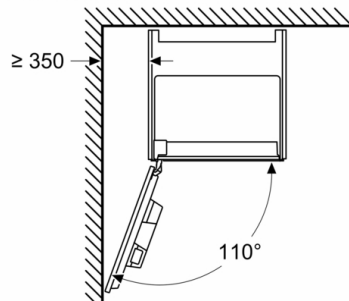

Serie 8, Einbau-Kaffeefullautomat, Schwarz CTL9181B0

Maße in mm

Bohnen- und Wasserbehälter werden von vorne entfernt
Empfohlene Installationshöhe 950–1450 mm

Maße in mm

Bohnen- und Wasserbehälter werden von vorne entfernt
Empfohlene Installationshöhe 950–1450 mm

Maße in mm

Eckeinbau links

Bei Verwendung des 92°-Scharnierbegrenzers beträgt der min. Abstand zur Wand nur 100 mm

Maße in mm

Maße in mm

A: 7,5 mm