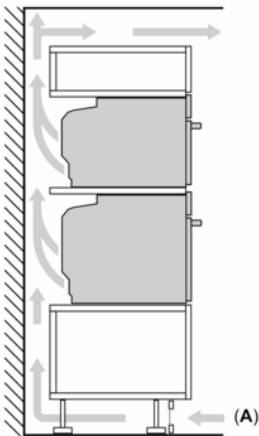

### Maße

- Gerätemaße (HxBxT): 595 x 594 x 548mm
- Nischenmaße (HxBxT): 595 mm x 560 mm x 550 mm
- „Maße und Einbauhinweise zu diesem Gerät gemäß technischer Zeichnung beachten“

**Serie 8, Einbau-Backofen, 60 x 60 cm,  
Schwarz  
HBG972KB1**

**Einbau von zwei Geräten übereinander**

**Luftaustausch**

Wird das Gerät unter einem Kochfeld eingebaut, muss folgende Arbeitsplattenstärke (ggf. inkl. Unterkonstruktion) beachtet werden.

Kochfeld-Typ	min. Arbeitsplattenstärke	
	aufgesetzt	flächenbündig
Induktionskochfeld	37 mm	38 mm
Vollflächen-Induktionskochfeld	47 mm	48 mm
Gaskochfeld	30 mm	38 mm
Elektrokochfeld	27 mm	30 mm