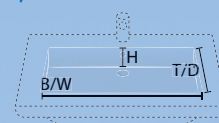

Piktogramme/pictograms

Mineralmarmor Waschtisch
Marble minerals washbasin

LED Lichtfarbe kalt
LED colour temperature cold

LED mit Sensorschalter,
Helligkeit dimmbar
LED with sensor switch,
brightness dimmable

Mineralmarmor Waschtisch weiß alpin Glanz (CB69) Marble minerals washbasin gloss alpine white (CB69)

≈ Beckenmaße in cm (BxHxT)
basin dimensions in cm (WxHxD)

Detail