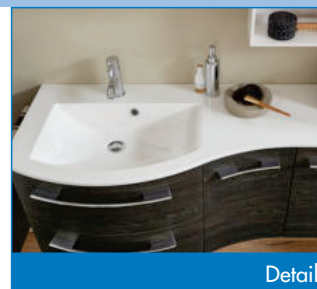

Piktogramme/pictograms

Mineralmarmor Waschtisch
Marble minerals washbasin

LED Lichtfarbe kalt
LED colour temperature cold

LED mit Sensorschalter,
Helligkeit dimmbar
LED with sensor switch,
brightness dimmable

Mineralmarmor Waschtisch weiß alpin Glanz (CB69) Marble minerals washbasin gloss alpine white (CB69)

≈ Beckenmaße in cm (BxHxT)
basin dimensions in cm (WxHxD)

Detail