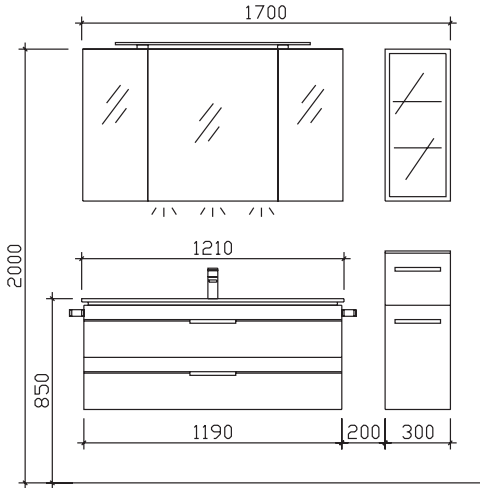

**Block:**

**Maß in mm:**

**1235/300**

Energieeffizienzangaben siehe Typenplan

- Front: Riviera Eiche quer NB mit schwarzer Zierleiste (PG 1)
- Korpusfarbe: Riviera Eiche quer NB
- Akzentfarbe: /
- Korpusausführung: Comfort N
- Schubkasten: Metallzarge mit Softeinzug
- WT-Plattenfarbe: /
- Stollenfarbe: /
- Griff/Knopf: V2
- Montage: wandhängend
- Archiv-Nr.: 1-BL-F36-1