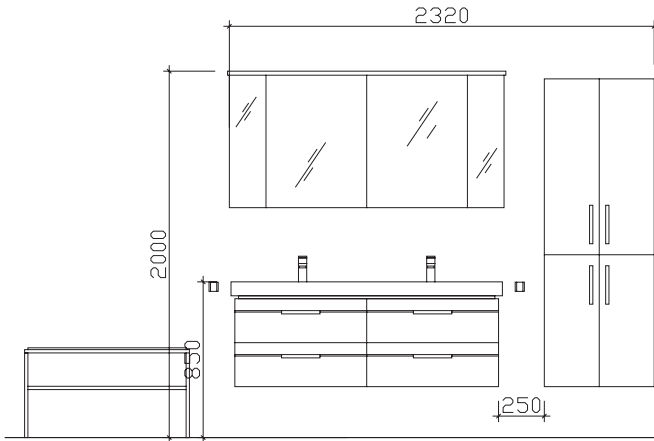

Kunde:

Lieferant:

PELIPAL GmbH
Hans-Wilhelm-Peters-Straße 2
33189 Schlangen

Datum:

Laufzeit:

Lieferzeit:

Tel.:

Fax:

Mindestbestellwert:

Frachtkosten:

Incoterm:

30 Arbeitstage

05252/848-0

05252/848-158

Block:

Maß in mm:

1482/600/900

Energieeffizienzangaben siehe Typenplan

Front: Sanremo Eiche Terra quer Nachbildung mit Chromeinlage (1430, PG 1)
Korpusfarbe: Sanremo Eiche Terra quer Nachbildung
Akzentfarbe: /
Korpusausführung: Comfort N
Schubkasten: Metallzarge mit Softeinzug
WT-Plattenfarbe: /
Stollenfarbe: /
Griff/Knopf: A2
Montage: wandhängend
Archiv-Nr.: 1-BL-F16-1-RET

Pos.	Stk.	Artikel-Nr. / Anschlag	Beschreibung	Comfort N Punkte
1	1	BL-MMDWT 57-1460	Mineralmarmor-Doppelwaschtisch weiß	0
2	1	BL-WTUSL 06	Waschtischunterschrank 4 Auszüge, inkl. Kosmetikeinsatz	0
3	1	BL-SPS 18	Spiegelschrank 4-türig	0
Kombinationspreis:				0
4	1	EM-SB02-W	Sitzbank mit Ablage und Sitzkissen	0
5	1	EB-LH30-SET 13	LED-Zusatzbeleuchtung	0
6	1	BL-HS 06	Hochschrank 4 Drehtüren	0
7	2	EHM-23-C	Einhebelmischer Chrom Glanz	0
8	2	HHWE 2-325	Handtuchhalter eckig, zur Wandmontage	0
Gesamtwert Zusatzartikel:				0
Gesamtwert inkl. Zusatzartikel:				0

Änderungen und Irrtümer vorbehalten!