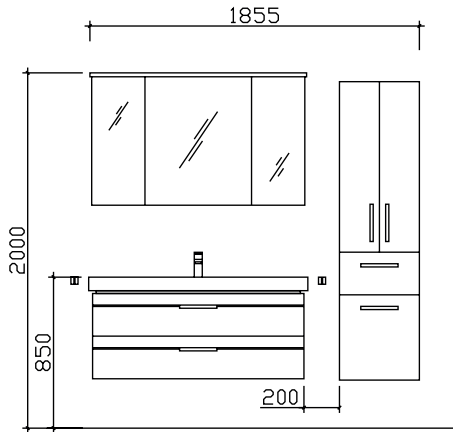

**Maß in mm:**

**450/1210**

Energieeffizienzangaben siehe Typenplan

Front: Graphit Struktur quer Nachbildung (422, PG 1)  
 Korpusfarbe: Graphit Struktur quer Nachbildung  
 Akzentfarbe: /  
 Korpusausführung: Comfort N  
 Schubkasten: Metallzarge mit Softeinzug  
 WT-Plattenfarbe: /  
 Stollenfarbe: /  
 Griff/Knopf: Z1  
 Montage: wandhängend  
 Archiv-Nr.: 1-BL-F5-1a-RET