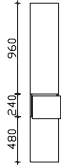

Zusatzartikel