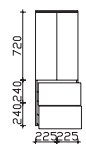

Midischrank
1 Drehtür, 2 Auszüge, 2 Glaseinlegeböden, inkl. Abdeckplatte

Bitte Türanschlag links (L), rechts (R) angeben!

Höhe	Breite	Tiefe	Bestell-Text	Anschlag	Korpuserausführung	PG 1	PG 2	PG 3
1210	300	330	BL-M 01	L/R	Comfort N	-	-