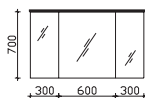

Spiegelschrank

inkl. LED-Lichtkranz, 12V LED, LM LED, 11,28W, 1003LM, 6000K
Kranzbreite: 1202 mm, Kranztiefe: 272 mm
3 Drehtüren, einfach verspiegelt, 6 Glaseinlegeböden
Schalter/Steckdose
Anschlag von links: R L L

Höhe	Breite	Tiefe	Bestell-Text	Anschlag	Korpusausführung	PG 1	PG 2	PG 3
723	1200	170	BL-SPS 07		Comfort N	-	-	

LED-Zusatzbeleuchtung

zur Waschplatzbeleuchtung, 12V LED, LM LED, 3,2W
optional einsetzbar zu:
BL-SPS 07, BL-SPS 17, BL-SPS 20 und BL-SPS 24

Nicht separat bestellbar!

Höhe	Breite	Tiefe	Bestell-Text	Anschlag	Korpusausführung	PG 1	PG 2	PG 3
	650		EB-L-WP 02			-