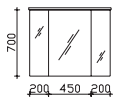

## Überbau 900 mm

200 450 200

**Spiegelschrank**

3 Drehtüren, einfach verspiegelt, mit Facette, 6 Glaseinlegeböden  
Anschlag von links: R L L

**Aufsatzleuchten optional bestellbar!**

Höhe	Breite	Tiefe	Bestell-Text	Anschlag	Korpuserausführung	PG 1	PG 2	PG 3
703	850	170	BL-SPS 19		Comfort N	-	-	