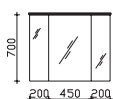

700 200 450 200

Spiegelschrank

inkl. LED-Lichtkranz, 12V LED, LM LED, 7,92W, 704LM, 6000K
Kranzbreite: 852 mm, Kranztiefe: 272 mm
3 Drehtüren, einfach verspiegelt, 6 Glaseinlegeböden
Schalter/Steckdose
Anschlag von links: R L L

Höhe	Breite	Tiefe	Bestell-Text	Anschlag	Korpuserausführung	PG 1	PG 2	PG 3
725	850	170	BL-SPS 06		Comfort N	-	-	

LED-Zusatzbeleuchtung

zur Waschtischbeleuchtung, 12V LED, LM LED, 3,2W
optional einsetzbar zu:
BL-SPS 06, BL-SPS 16, BL-SPS 19 und BL-SPS 23

Nicht separat bestellbar!

Höhe	Breite	Tiefe	Bestell-Text	Anschlag	Korpuserausführung	PG 1	PG 2	PG 3
	650		EB-L-WP 02			-