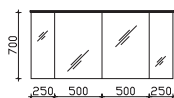

Spiegelschrank

inkl. LED-Lichtkranz, 12V LED, LM LED, 14,2W, 1259LM, 6000K
Kranzbreite: 1502 mm, Kranztiefe: 272 mm
einfach verspiegelt, 4 Glaseinlegeböden
Schalter/Steckdose
Anschlag von links: L R L R

Höhe	Breite	Tiefe	Bestell-Text	Anschlag	Korpuserausführung	PG 1	PG 2	PG 3
723	1500	170	BL-SPS 09		Comfort N	-	-	

LED-Zusatzbeleuchtung

zur Waschtischbeleuchtung, 12V LED, LM LED, 3,2W
optional einsetzbar zu:
BL-SPS 09, BL-SPS 18, BL-SPS 21 und BL-SPS 25

Immer nur 2 Stück bestellbar!
Nicht separat bestellbar!

Höhe	Breite	Tiefe	Bestell-Text	Anschlag	Korpuserausführung	PG 1	PG 2	PG 3
	650		EB-L-WP 02			-