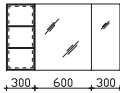

Überbau 1200 mm

Spiegelschrank

2 Drehtüren, einfach verspiegelt, 6 Glaseinlegeböden, 1 Vitrine mit schwarzer Rauchglastür
inkl. LED-Spot, 12V LED, LM LED, 2,6W, 202LM, 2700-6500K
Schalter/Steckdose
Anschlag von links: L L L
Abb. zeigt links

Vitrine wahlweise links (L), rechts (R) angeben! Aufsatzleuchten optional bestellbar!

Höhe	Breite	Tiefe	Bestell-Text	Anschlag	Korpuserausführung	PG 1	PG 2	PG 3
703	1200	170	SENE00912	L/R	Comfort N	-	-	-