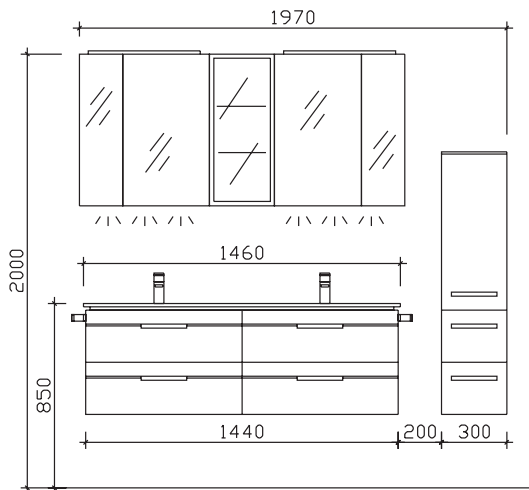

Kunde:

Lieferant:

PELIPAL GmbH
Hans-Wilhelm-Peters-Straße 2
33189 Schlangen

Datum:

Laufzeit:
Lieferzeit: 30 Arbeitstage
Tel.: 05252/848-0
Fax: 05252/848-158
Mindestbestellwert:
Frachtkosten:
Incoterm:

Block:

Maß in mm:

1500/300

Energieeffizienzangaben siehe Typenplan

Front: Sanremo Eiche Terra quer Nachbildung mit schwarzer Einlage (1495, PG 1)
Korpusfarbe: Sanremo Eiche Terra quer Nachbildung
Akzentfarbe: /
Korpusausführung: Comfort N
Schubkasten: Metallzarge mit Softeinzug
WT-Plattenfarbe: /
Stollenfarbe: /
Griff/Knopf: V2
Montage: wandhängend
Archiv-Nr.: 1-BL-F37-V2-1-Ret

Pos.	Stk.	Artikel-Nr. / Anschlag	Beschreibung	Comfort N Punkte
1	1	BMD017G14603	Glas-Doppelwaschtisch Optiwhite	0
2	1	BL-WTUSL 06	Waschtischunterschrank 4 Auszüge, inkl. Kosmetikeinsatz	0
3	1	SDNE00915	Spiegelschrank 4-türig inkl. LED-Spot 1 Vitrine	0
Kombinationspreis:				0
4	2	ZWP00335E	LED-Zusatzbeleuchtung für Waschplatz	0
5	2	ZALAWF60E	Aufsatzleuchte LED Schwarz Matt	0
6	2	ZDVROS04	Überlaufrosette Schwarz	0
7	1	BL-M 01	L/R Midischrank 1 Drehtür,2 Auszüge inkl. Abdeckplatte	0
8	1	ZIS00900E	Innenspiegel	0
9	1	ZDVSPSG1	Griffset Schwarz für Spiegelschränke	0
10	2	ZHH00832	Handtuchhalter Schwarz Matt zur Korpusmontage	0
11	2	ZEHM37	Einhebelmischer Schwarz Matt	0
Gesamtwert Zusatzartikel:				0
Gesamtwert inkl. Zusatzartikel:				0

Änderungen und Irrtümer vorbehalten!