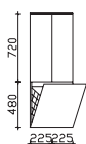

Midischrank
2 Drehtüren, 2 Auszüge, 2 Glaseinlegeböden, inkl. Abdeckplatte

Nur mit Fronten aus PG 1 möglich!

Höhe	Breite	Tiefe	Bestell-Text	Anschlag	Korpuserausführung	PG 1	PG 2	PG 3
1210	450	330	BL-MD 02		Comfort N	-	-