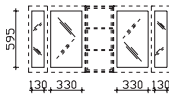

Innenspiegel

2x 595x130, 2x 595x330
optional einsetzbar zu:
SDNE00915 und SDNE01315

Nicht separat bestellbar!

Höhe	Breite	Tiefe	Bestell-Text	Anschlag	Korpusausführung	PG 1	PG 2	PG 3
595		3	ZIS00900E			-		

LED-Zusatzbeleuchtung

zur Waschtischbeleuchtung, 12V LED, LM LED, 1,7W
optional einsetzbar zu:
SDNE00915 und SDNE01315

Nicht separat bestellbar!
Immer nur 2 Stück bestellbar!

Höhe	Breite	Tiefe	Bestell-Text	Anschlag	Korpusausführung	PG 1	PG 2	PG 3
	350		ZWP00335E			-