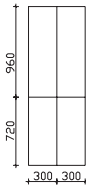

Hochschrank
3 Drehtüren, 1 Auszug, 4 Glaseinlegeböden

Bitte Türanschlag links (L), rechts (R) angeben!
Nur mit Fronten aus PG 1 möglich!

Höhe	Breite	Tiefe	Bestell-Text	Anschlag	Korpuserausführung	PG 1	PG 2	PG 3
1680	450	330	BL-HS 03	L/R	Comfort N	-	-