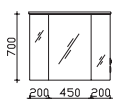

700 200 450 200

Spiegelschrank

inkl. LED-Beleuchtung im Kranz, 12V LED, LM LED, 8,4W, 800LM, 6050K
Kranzbreite: 870 mm, Kranztiefe: 240 mm
3 Drehtüren, einfach verspiegelt, 6 Glaseinlegeböden
Schalter/Steckdose von außen steuerbar
Wählbare Modul Positionen:
rechts außen (RA), links außen (LA) oder unten (UN)
Anschlag von links: R L L

Höhe	Breite	Tiefe	Bestell-Text	Anschlag	Korpuserausführung	PG 1	PG 2	PG 3
721	850	170	BL-SPS 23-LA		Comfort N	-	-	
721	850	170	BL-SPS 23-RA		Comfort N	-	-	
721	850	170	BL-SPS 23-UN		Comfort N	-	-