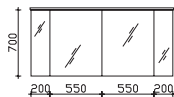

Spiegelschrank

inkl. LED-Beleuchtung im Kranz, 2x 12V LED, LM LED, 6,3W, 600LM, 6050K
Kranzbreite: 1520 mm, Kranztiefe: 240 mm
4 Drehtüren, einfach verspiegelt, 4 Glaseinlegeböden
Schalter/Steckdose
Anschlag von links: L R L R

Höhe	Breite	Tiefe	Bestell-Text	Anschlag	Korpuserausführung	PG 1	PG 2	PG 3
721	1500	170	BL-SPS 18		Comfort N	-	-