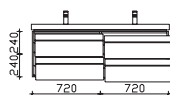

Höhe	Breite	Tiefe	Bestell-Text	Anschlag	Korpusausführung	PG 1	PG 2	PG 3
480	1440	490	BL-WTUSL 06		Comfort N	-	-