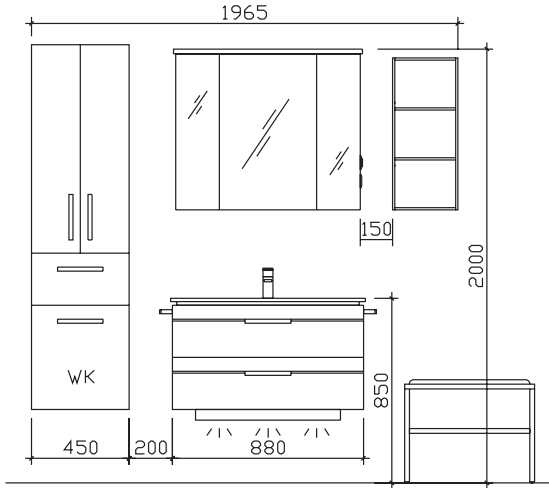

Maß in mm:

450/900/300/600

Energieeffizienzangaben siehe Typenplan

Front: Maroni quer NB mit Chromleiste (PG 1)  
 Korpusfarbe: Maroni quer NB  
 Akzentfarbe: Schneeweiß Glanz  
 Korpusausführung: Comfort N  
 Schubkasten: Metallzarge mit Softeinzug  
 WT-Plattenfarbe: /  
 Stollenfarbe: /  
 Griff/Knopf: Z1  
 Montage: wandhängend  
 Archiv-Nr.: 1-BL-F35-2-Ret