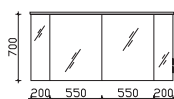

Spiegelschrank

inkl. LED-Beleuchtung im Kranz, 2x 12V LED, LM LED, 6,3W, 600LM, 6050K
Kranzbreite: 1520 mm, Kranztiefe: 240 mm
4 Drehtüren, einfach verspiegelt, 4 Glaseinlegeböden
Schalter/Steckdose von außen steuerbar
wählbare Modul Positionen:
zwei außen (ZA), zwei unten (ZU)
Anschlag von links: L R L R

Höhe	Breite	Tiefe	Bestell-Text	Anschlag	Korpuserausführung	PG 1	PG 2	PG 3
721	1500	170	BL-SPS 25-ZA		Comfort N	-	-	
721	1500	170	BL-SPS 25-ZU		Comfort N	-	-