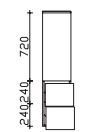

Hochschrank
4 Drehtüren, 4 Glaseinlegeböden

Höhe	Breite	Tiefe	Bestell-Text	Anschlag	Korpuserausführung	PG 1	PG 2	PG 3
1680	600	330	BL-HS 06		Comfort N	-	-