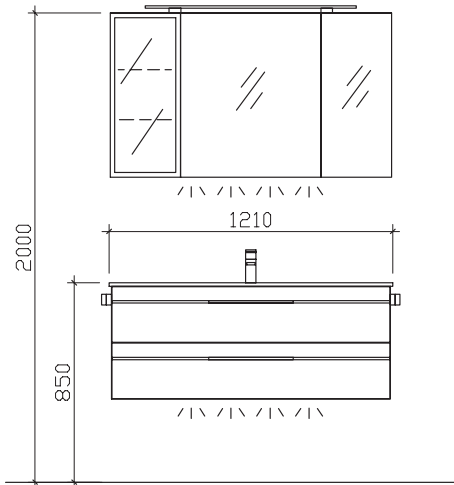

**Maß in mm:**

**1210**

Energieeffizienzangaben siehe Typenplan

Front: Anthrazit Hochglanz mit schwarzer Zierleiste (PG 1)  
 Korpusfarbe: Anthrazit Seidenglanz  
 Akzentfarbe: /  
 Korpusausführung: Comfort N  
 Schubkasten: Metallzarge mit Softeinzug  
 WT-Plattenfarbe: /  
 Stollenfarbe: /  
 Griff/Knopf: V2  
 Montage: wandhängend  
 Archiv-Nr.: 1-BL-F27-1-RET