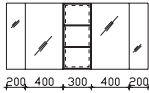

Spiegelschrank

4 Drehtüren, einfach verspiegelt, 6 Glaseinlegeböden, 1 Vitrine mit getönter silberner Glastür
inkl. LED-Spot, 12V LED, LM LED, 2,6W, 202LM, 2700-6500K
Schalter/Steckdose
Anschlag von links: L R L L R

Aufsatzleuchten optional bestellbar!

Höhe	Breite	Tiefe	Bestell-Text	Anschlag	Korpusausführung	PG 1	PG 2	PG 3
703	1500	170	SDNE01315		Comfort N	-	-