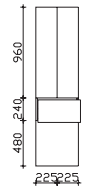

Hochschrank
2 Drehtüren, 1 Auszug, 1 Wäschekippe, 3 Glaseinlegeböden

Nur mit Fronten aus PG 1 möglich!

Höhe	Breite	Tiefe	Bestell-Text	Anschlag	Korpuserausführung	PG 1	PG 2	PG 3
1680	450	330	BL-HS 02		Comfort N	-	-