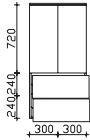

Zusatzartikel

Midischrank

2 Drehtüren, 2 Auszüge, 2 Glaseinlegeböden, inkl. Abdeckplatte

Höhe	Breite	Tiefe	Bestell-Text	Anschlag	Korpusausführung	PG 1	PG 2	PG 3
1210	600	330	BL-MD 04		Comfort N	-	-