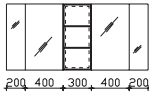

Überbau 1500 mm

Spiegelschrank

4 Drehtüren, einfach verspiegelt, 6 Glaseinlegeböden, 1 Vitrine mit schwarzer Rauchglastür
inkl. LED-Spot, 12V LED, LM LED, 2,6W, 202LM, 2700-6500K
Schalter/Steckdose
Anschlag von links: L R L L R

Aufsatzleuchten optional bestellbar!

Höhe	Breite	Tiefe	Bestell-Text	Anschlag	Korpusausführung	PG 1	PG 2	PG 3
703	1500	170	SDNE00915		Comfort N	-	-