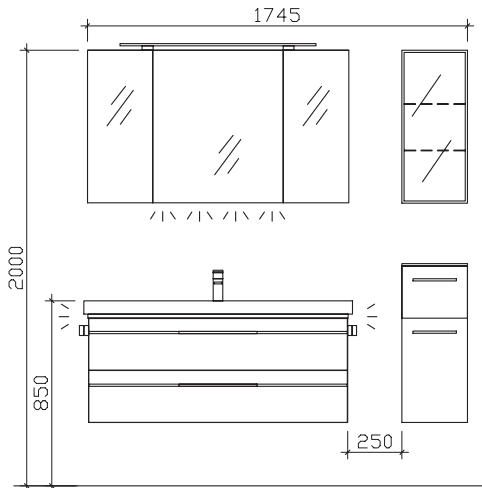

Kunde:

Lieferant:

Datum:

Laufzeit:

Lieferzeit:

Tel.:

Fax:

Mindestbestellwert:

Frachtkosten:

Incoterm:

30 Arbeitstage

05252/848-0

05252/848-158

Block:

Maß in mm:

1235/300

Energieeffizienzangaben siehe Typenplan

- Front: Riviera Eiche quer NB mit schwarzer Zierleiste (PG 1)
- Korpusfarbe: Riviera Eiche quer NB
- Akzentfarbe: /
- Korpusausführung: Comfort N
- Schubkasten: Metallzarge mit Softeinzug
- WT-Plattenfarbe: /
- Stollenfarbe: /
- Griff/Knopf: V2
- Montage: wandhängend
- Archiv-Nr.: 1-BL-F23-1

			Comfort N	
Pos.	Stk.	Artikel-Nr. / Anschlag	Beschreibung	Punkte
1	1	BL-MMWT 57-1210	Mineralmarmor-Waschtisch weiß	0
2	1	BL-WTUSL 04	Waschtischunterschrank 2 Auszüge, inkl.Kosmetikeinsatz	0
3	1	SEAES3012	Spiegelschrank 3-türig ohne Beleuchtung	0
Kombinationspreis:				0
4	1	ZWP00265E	LED-Zusatzbeleuchtung für Waschplatz	0
5	1	EB-LH30-SET 12	LED-Zusatzbeleuchtung für Schattenfuge inkl.Bewegungssensor	0
6	1	ZALAWF90E	Aufsatzleuchte LED Schwarz Matt	0
7	1	ZDVROS03	Überlaufrosette Schwarz	0
8	1	BL-HB 01	L/R: Unterschrank 1 Auszug, 1 Drehtür inkl. Abdeckplatte	0
9	1	OKT073017	L/R Vitrinen-Hängeschrank inkl. LED-Spot mit Glastür	0
10	2	ZHH00832	Handtuchhalter Schwarz Matt zur Korpusmontage	0
11	1	ZEHM37	Einhebelmischer Schwarz Matt	0
Gesamtwert Zusatzartikel:				0
Gesamtwert inkl. Zusatzartikel:				0

Änderungen und Irrtümer vorbehalten!