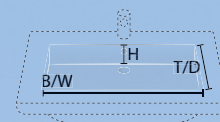

Piktogramme/pictograms

Keramik Waschtisch
Ceramic washbasin

LED Lichtfarbe kalt
LED colour temperature cold

LED mit Sensorschalter,
Helligkeit dimmbar
LED with sensor switch,
brightness dimmable

LED Lichtfarbe warm
LED colour temperature warm

Keramik Waschtisch weiß alpin Glanz (KOK) Ceramic washbasin gloss alpine white (KOK)

≈ Beckenmaße in cm (BxHxD)
basin dimensions in cm (WxHxD)

KWKOM65 | 54,5 x 11,5 x 39 cm