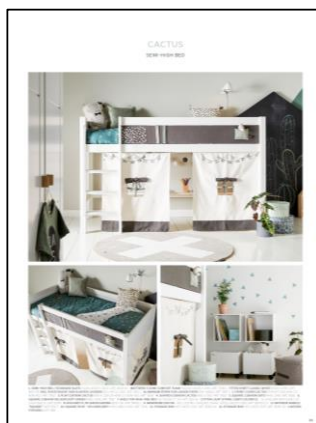

SEITE 31

NR	STK.	ART	BESCHREIBUNG	CODE	CODE	ART. OHNE FARBCODE
				-01W Whitewash	-10 Weiß	
1	1	4625	HALBHOHES BETT / ROLLBODEN BESTEHEND AUS			
	1	610	BASISBETT / ROLLBODEN	499	543	
	1	617	KOPF/FUSS, LEITER FÜR 4625	382	439	
	1	625	BETTFRONT	86	86	
TOTAL BETT				967	1.068	
	1	70901	MATRATZE 5-ZONEN KOMFORTSCHAUM			279
	1	800-09	SPANNBETTLAKEN CLASSIC WHITE			25
	2	991 1	HALTEBÜGEL FÜR GERADE UND SCHRÄGE LEITER			72
	1	995 3	3 ALUSCHUTZLEISTEN FÜR LEITERSTUFEN			40
2	1	7652	FRONTBEZUG CACTUS FÜR ART. 625			34
3	1	7650	SPIELVORHANG CACTUS FÜR H: 128 CM			128
4	1	7653	FORMKISSEN CACTUS			44
5	1	7655	QUADRATISCHES KISSEN DOTS			36
6	1	7657	QUADRATISCHES KISSEN VELOURS SOFT GREEN			36
7	1	253	BÜCHERBORD UNTER HOCHBETTEN	88	95	
	1	8184	LICHTERKETTE MIT BAUMWOLLKUGELN | SAND COLOURS			42
8	1	8458-1	TEPPICH GREY X, 3D HANDCARVING			132
9	1	96005	SCHRANK 100 CM MIT 2 TÜREN & EINTEILUNG	1.183	1.277	
	1	974 2	2 X HOLZGRIFFE "SQUARE"			17
10	1	7641	SITZKISSEN - VELOURS GREY			107
11	2	6082	KISTE FÜR ROLLEN ODER ALS WANDREGAL	180	190	
12	2	6082	KISTE FÜR ROLLEN ODER ALS WANDREGAL	180	190	
	2	965	ROLLEN FÜR 6082			22
TOTAL ZIMMER				3.612	3.834	
* GLEICHES BETT MIT DELUXE LATTENROST - AUFPREIS				57