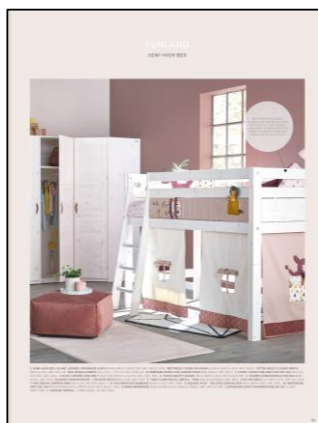

SEITE 33

NR	STK.	ART	BESCHREIBUNG	CODE	CODE	ART. OHNE FARBCODE
				-01W Whitewash	-10 Weiß	
1	1	46252	HALBHOHES BETT / SCHRÄGE LEITER / ROLLBODEN BESTEHEND AUS			
	1	610	BASISBETT / ROLLBODEN	499	543	
	1	6172	KOPF/FUSS+SCHRÄGE LEITER FÜR 46252	382	439	
	1	625	BETTFRONT	86	86	
TOTAL BETT				967	1.068	
	1	70902	MATRATZE 7-ZONEN KALTSCHAUM			332
	1	800-09	SPANNBETTLAKEN CLASSIC WHITE			25
	1	802-69	BETTWÄSCHE FLOWERS			67
	1	995 3	3 ALUSCHUTZLEISTEN FÜR LEITERSTUFEN			40
2	1	7612	FRONTBEZUG FUNLAND FÜR ART. 625			34
3	1	7610	SPIELVORHANG FUNLAND FÜR H: 128 CM			128
4	1	4541	SICHERHEITSERHÖHUNG /OFFENE FRONT/SCHRÄGE LEITER	163	171	
5	1	7623	FORMKISSEN BALLOON DOG			34
	1	7625	QUADRATISCHES KISSEN DOGS			36
7	1	7627	QUADRATISCHES KISSEN DROPS / VELOURS RÜCKSEITE			36
6	1	8154	TISCHLAMPE HOLZ / METALL - WEISS			80
	1	161	HÄNGEABLAG	67	71	
7	1	8464-3	TEPPICH ZIGZAG GRAYISH PINK			132
8	1	7686	TEPPICH PRINCESS DIAMONDS			151
9	1	7621	SITZKISSEN - VELOURS DARK BLUSH			107
10	1	96001	SCHRANKELEMENT 100 CM (OHNE TÜREN)	668	729	
	1	94001	ECKSCHRANK (OHNE TÜR)	974	1.022	
	3	9901	1 DREHTÜR FÜR SCHRANKELEMENT 50 CM	429		
	3	9901N-10	1 DREHTÜR FÜR SCHRANKELEMENT 50 CM		441	
	3	968 1	1 X LEDER GRIFF - 2 POSITIONEN			39
TOTAL ZIMMER				4.509	4.743	
* GLEICHES BETT MIT DELUXE LATTENROST - AUFPREIS				57