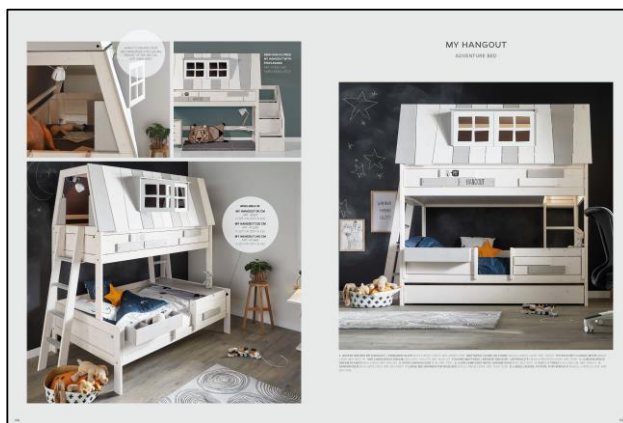

SEITE 58-59

NR	STK.	ART	BESCHREIBUNG	CODE	CODE	ART. OHNE FARBCODE
				-01W Whitewash	-10 Weiß	
1	1	47667	ABENTEUERBETT MY HANGOUT / ROLLBODEN	*		
			BESTEHEND AUS			
	1	610	BASISBETT / ROLLBODEN	499	543	
	1	667	OBERTEIL FÜR MY HANGOUT	712	767	
	1	191	KLEINE LEITER, 2 STUFEN, FÜR HANGOUT	84	90	
	1	6367	DACHKONSTRUKTION FÜR HANGOUT	340	368	
	1	6368	DACHBRETTER + FENSTER + STOFF FÜR HANGOUT	422	422	
	2	4623	KURZE ABSTURZSICHERUNG	244	268	
			TOTAL BETT	2.301	2.458	
	1	70902	MATRATZE 7-ZONEN KALTSCHAUM			332
	1	800-09	SPANNBETTLAKEN CLASSIC WHITE			25
	1	802-63	BETTWÄSCHE SPACE DREAM			67
	1	7069	FALTMATRATZE ANTHRAZIT			162
2	1	806-63	KISSEN SPACE DREAM PLANETS			63
3	1	7472	STERNENKISSEN OCKERGELB			55
4	1	8131	KLEMLLAMPE WEISS M/CHROME KANTE			57
5	1	8462-1	TEPPICH 1-2-TREES			132
6	1	163	HÄNGEKISTE	113	120	
7	1	7060	GROSSER BETTKASTEN FÜR BASISBETT	250	265	
8	1	193	GROSSE LEITER, 4 STUFEN, FÜR HANGOUT	174	185	
			TOTAL ZIMMER	3.731	3.921	
90x200						
9	1	47259	HALBHOHES BETT MY HANGOUT / ROLLBODEN	*	2.373	2.494
	1	47199	MITTEL HOCHBETT MY HANGOUT / ROLLBODEN	*	2.473	2.597
90x200						
	1	47667	ABENTEUERBETT MY HANGOUT / ROLLBODEN	*	2.301	2.458
	1	47669	MY HANGOUT ETAGENBETT / 2 x ROLLBODEN		2.300	2.462
120x200						
10	1	471268	MY HANGOUT AUF 5121 = 120 CM / DELUXE LATTENROST		2.725	2.884
	1	471270	HANGOUT ETAGENB. AUF 5121=120/DELUXE + ROLLB. OBEN		2.623	2.787
140x200						
	1	471468	MY HANGOUT AUF 5141 = 140 CM / DELUXE LATTENROST		2.778	2.934
	1	471470	HANGOUT ETAGENB. AUF 5141=140 / DELUXE+ROLLB. OBEN		2.664	2.825
	*		GLEICHES BETT MIT DELUXE LATTENROST - AUFPREIS		57