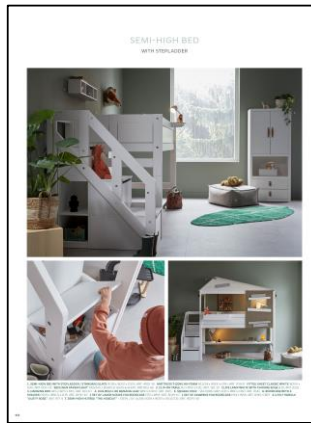

SEITE 28-29

NR	STK.	ART	BESCHREIBUNG	CODE	CODE	ART. OHNE FARBCODE
				-01W Whitewash	-10 Weiß	
1	1	47256	HALBHOHES BETT - ALL-IN-ONE / ROLLBODEN			
			BESTEHEND AUS			
	1	610	BASISBETT / ROLLBODEN	499	543	
	1	617A	KOPF/FUSS ZWISCHENTEIL	107	118	
	1	617C	BETTTEIL FÜR HALBHOHES BETT MIT SEITENEINSTIEG	147	160	
	1	670	KOPFTEIL MIT EINSTIEG	105	113	
	1	6261	BETTFRONT MIT WEISSEN METAL SPROSSEN	128	128	
	1	30218	TREPPENMODUL MIT GELÄNDER FÜR HALBHOHES BETT	617	633	
	1	624	2 BEINE FÜR GESCHLOSSENE FRONT ART. 626 / 6261	67	71	
2	1	52029	ALL-IN-ONE BASISELEMENT + TÜREN/REGAL/STANGE	558	590	
3	1	52028	ALL-IN-ONE BASISELEMENT + 3 SCHUBLADEN	593	618	
4	1	53031	ALL-IN-ONE KLEINER SPIND + TÜR/REGAL/KLEIDERSTANGE	363	387	
			TOTAL BETT	3.184	3.361	
	1	70901	MATRATZE 5-ZONEN KOMFORTSCHAUM			279
	1	800-22	SPANNBETTLAKEN BLUSH PINK			25
	1	802-72	BETTWÄSCHE SUNSET DREAMS			67
	1	7742	QUADRATISCHES KISSEN - SUNSET DREAMS			36
	1	977 2	2 X FILZGRIFFE "DUSTY ROSE"			17
	1	977 2	2 X FILZGRIFFE "DUSTY ROSE"			17
	1	977 1	1 X FILZGRIFF "DUSTY ROSE"			8
5	1	7756	RECHTECKIGES KISSEN - CANOE ADVENTURE / GETUFTET			61
6	1	7755	FORMKISSEN AHORN - CANOE ADVENTURE / GETUFTET			61
7	1	7774	KORB - BUTTERFLIES			50
8	1	7780	WEICHER TEPPICH PINK - BUTTERFLIES / GETUFTET			166
9	1	352-43	CHILL BANK - ROSE BLUSH			185
	1	320	SCHREIBTISCH MIT SCHUBLADE / WEISSE BEINE	312	328	
	1	321-10	RÜCKWAND MIT TABLET HALTER			80
	1	70957	BÜROSTUHL MODELL SUNNY / DUNKELROT / SCHWARZ			105
	1	8154	TISCHLAMPE HOLZ / METALL - WEISS			80
	1	4550	SICHERHEITSERHÖHUNG / SEITENÖFFNUNG	167	178	
	1	158	BÜCHERREGAL	92	92	
			TOTAL ZIMMER	4.992	5.196	
GLEICHES BETT MIT DELUXE LATTENROST - AUFPREIS						57