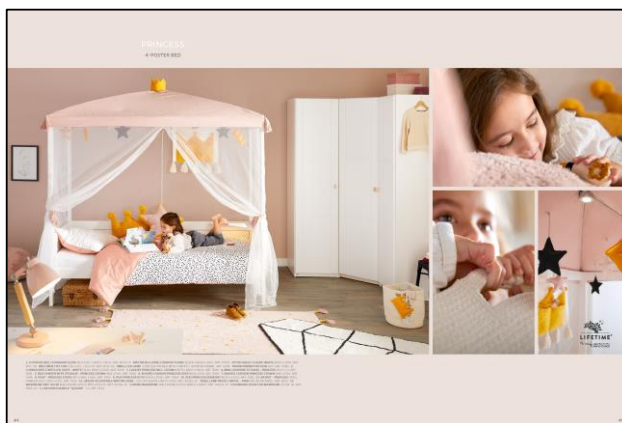

SEITE 44-45

NR	STK.	ART	BESCHREIBUNG	CODE	CODE	ART. OHNE FARBCODE
				-01W Whitewash	-10 Weiß	
1	1	4634	HIMMELBETT / ROLLBODEN			
			BESTEHEND AUS			
	1	610	BASISBETT / ROLLBODEN	499	543	
	1	634	HIMMELGESTELL FÜR BASISBETT	256	292	
			TOTAL BETT	755	835	
	1	70901	MATRATZE 5-ZONEN KOMFORTSCHAUM			279
	1	800-09	SPANNBETTLAKEN CLASSIC WHITE			25
	1	802-65	BETTWÄSCHE CITY CHIC			67
	1	951N	LED LAMPE 1,6 W LED			23
	1	953N	TRANSFORMATOR FÜR LED LAMPE 951N			61
2	1	8128	ECKABLAGE MIT LED LICHT - WEISS			139
3	1	7680	HIMMEL PRINCESS INKL. KRONE AUS STOFF			216
4	1	7681	MINI KISSEN - PRINCESS			40
5	1	7688	BETTHÄNGER MIT AUFBEWAHRUNG-PRINCESS			42
6	1	7694	FORMKISSEN PRINCESS STAR			53
7	1	7696	FORMKISSEN PRINCESS CROWN			48
8	1	7690	SITZKISSEN - PRINCESS STARS			151
9	1	7684	TEPPICH PRINCESS DOTS			151
10	1	7686	TEPPICH PRINCESS DIAMONDS			151
11	1	7692	KORB - PRINCESS			42
12	1	30255	HÖHENVERSTELLBARER SCHREIBTISCH - 120 CM	393	422	
	1	8154	TISCHLAMPE HOLZ / METALL - WEISS			80
13	2	95001	SCHRANKELEMENT 50 CM (OHNE TÜR)	984	1.076	
	1	94001	ECKSCHRANK (OHNE TÜR)	974	1.022	
	3	9901	1 DREHTÜR FÜR SCHRANKELEMENT 50 CM	429	441	
	3	974 1	1 X HOLZGRIFF "SQUARE"			24
			TOTAL ZIMMER	5.127	5.388	
			* GLEICHES BETT MIT DELUXE LATTENROST - AUFPREIS			57