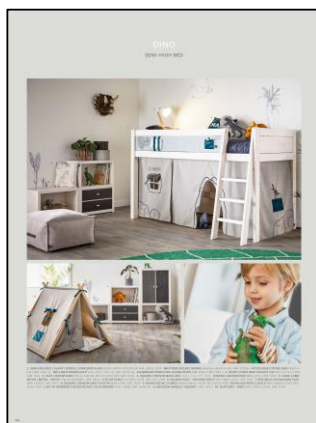

SEITE 32

NR	STK.	ART	BESCHREIBUNG	CODE	CODE	ART. OHNE FARBCODE
				-01W Whitewash	-10 Weiß	
1	1	46252	HALBHOHES BETT / SCHRÄGE LEITER / ROLLBODEN BESTEHEND AUS			
	1	610	BASISBETT / ROLLBODEN	499	543	
	1	6172	KOPF/FUSS+SCHRÄGE LEITER FÜR 46252	382	439	
	1	625	BETTFRONT	86	86	
TOTAL BETT				967	1.068	
	1	70906	MATRATZE POCKET FEDER			477
	1	800-21	SPANNBETTLAKEN STONE GREY			25
	1	802-68	BETTWÄSCHE PAPERFLIGHT			67
	1	995 3	3 ALUSCHUTZLEISTEN FÜR LEITERSTUFEN			40
2	1	7632	FRONTBEZUG DINO FÜR ART. 625			34
3	1	7630	SPIELVORHANG DINO FÜR H: 128 CM			128
4	1	7645	QUADRATISCHES KISSEN MAN CAVE			36
	1	7643	FORMKISSEN DINO			44
5	1	8154	TISCHLAMPE HOLZ / METALL - WEISS			80
	1	161	HÄNGEABLAGE	67	71	
6	1	7641	SITZKISSEN - VELOURS GREY			107
7	1	7670	TEPPICH WILD LIFE BANANA LEAF			118
8	1	7647	QUADRATISCHES KISSEN DINO'S & DOTS			36
9	1	8005	REGAL	168	181	
	1	8010	REGAL MIT 1 BODEN	225	244	
	1	8016-28	SCHUBLADENSET FÜR REGAL / KREIDETAFEL			141
	1	972 2	2 X HOLZGRIFFE "DIAMOND"			17
	1	8020	REGAL MIT 2 BÖDEN	288	315	
	1	8019-28	GROSSES TÜRENSET FÜR REGAL / KREIDETAFEL			147
	1	972 2	2 X HOLZGRIFFE "DIAMOND"			17
10	1	7639	SPIELZELT - DINO			174
TOTAL ZIMMER				3.403	3.567	
* GLEICHES BETT MIT DELUXE LATTENROST - AUFPREIS						57