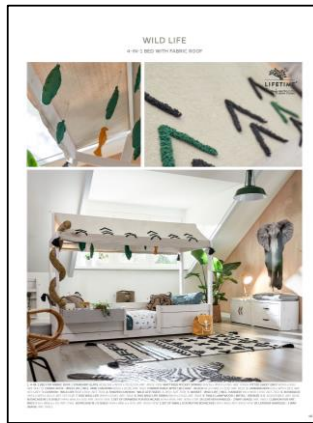

SEITE 15

NR	STK.	ART	BESCHREIBUNG	CODE	CODE	ART. OHNE FARBCODE
				-01W Whitewash	-10 Weiß	
1	1	47611	4-IN-1 BETT FÜR STOFFDACH / ROLLBODEN BESTEHEND AUS			
	1	611	BASISBETT 4-IN-1 VERSION / ROLLBODEN	499	543	
	1	6361	UNTER- / DACHGESTELL FÜR STOFFDACH - 4-IN-1 BETT	235	265	
	1	6209	LEITER + TEILE FÜR 4-IN-1 BETT	378	414	
			TOTAL BETT	1.112	1.222	
	1	70906	MATRATZE POCKET FEDER			477
	1	800-21	SPANNBETTLAKEN STONE GREY			25
	1	7662	STOFFDACH - WILD LIFE / INKL. MINI KISSEN			162
	1	8129	ECKABLAGE MIT LED LICHT - SCHWARZ			139
2	1	163	HÄNGEKISTE	113	120	
3	1	7674	KISSEN - WILD LIFE			53
4	1	7678	FORMKISSEN - WILD LIFE TIGER			59
5	1	7672	KORB - WILD LIFE			42
6	1	167	BÜCHER HÄNGEREGAL	147	158	
7	1	7664	TEPPICH WILD LIFE			132
8	1	7668	TEPPICH WILD LIFE SEBRA			107
9	1	8005	REGAL	168	181	
	1	8018	KLEINES TÜRENSSET FÜR REGAL	95	95	
	1	968 2	2 X LEDER GRIFFE - 2 POSITIONEN			23
	1	8005	REGAL	168	181	
	1	8016	SCHUBLADENSET FÜR REGAL	141	141	
	1	968 2	2 X LEDER GRIFFE - 2 POSITIONEN			23
	1	7066	SITZKISSEN FÜR REGAL ART. 8005			44
	1	8154	TISCHLAMPE HOLZ / METALL - WEISS			80
			TOTAL ZIMMER	3.310	3.464	
			* GLEICHES BETT MIT DELUXE LATTENROST - AUFPREIS	57