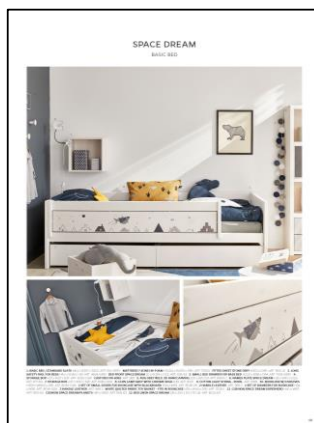

SEITE 19

NR	STK.	ART	BESCHREIBUNG	CODE	CODE	ART. OHNE FARBCODE	
				-01W Whitewash	-10 Weiß		
1	1	610	BASISBETT / ROLLBODEN	*	499	543	
	1	70906	MATRATZE POCKET FEDER				477
	1	800-21	SPANNBETTLAKEN STONE GREY				25
2	1	627	2 BEINE + OBERE ZARGE FÜR 625 / 6251		92	109	
	1	625-64	BETTFRONT ROAD TRIP RACE				86
3	2	7055	KLEINER BETTKASTEN FÜR BASISBETT		378	378	
4	1	6082	KISTE FÜR ROLLEN ODER ALS WANDREGAL		90	95	
	1	965	ROLLEN FÜR 6082				11
5	1	8454-2	TEPPICH GREY WILD, 3D HANDCARVING				132
6	1	677-63	NAMENSSCHILD - SPACE DREAM				69
7	1	6082	KISTE FÜR ROLLEN ODER ALS WANDREGAL		90	95	
8	1	8131	KLEMLLAMPE WEISS M/CHROME KANTE				57
9	1	8166	LICHTERKETTE MIT BAUMWOLLKUGELN - ROYAL				42
10	1	8030	REGAL MIT 3 BÖDEN		353	382	
	1	8018-28	KLEINES TÜRENSET FÜR REGAL / KREIDETADEL				95
	1	968 2	2 X LEDER GRIFFE - 2 POSITIONEN				23
	1	8016	SCHUBLADENSET FÜR REGAL		141	141	
	1	968 2	2 X LEDER GRIFFE - 2 POSITIONEN				23
11	1	805-63	KISSEN SPACE DREAM SUPERHERO				63
	1	806-63	KISSEN SPACE DREAM PLANETS				63
12	1	802-63	BETTWÄSCHE SPACE DREAM				67

TOTAL ZIMMER 2.876 2.976

* GLEICHES BETT MIT DELUXE LATTENROST - AUFPREIS

57