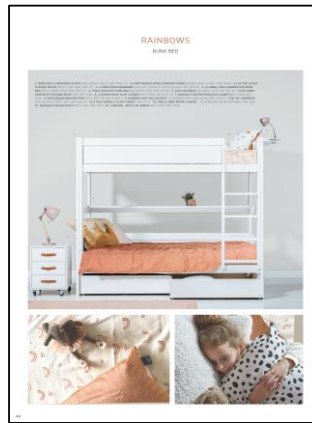

SEITE 42

NR	STK.	ART	BESCHREIBUNG	CODE	CODE	ART. OHNE FARBCODE
				-01W Whitewash	-10 Weiß	
1	1	4630	ETAGENBETT / ROLLBODEN BESTEHEND AUS			
	2	610	BASISBETT / ROLLBODEN	998	1.086	
	1	615	KOPF/FUSS ZWISCHENTEIL	92	99	
	1	630	LEITER UND TEILE	183	210	
	1	625	BETTFRONT	86	86	
			TOTAL BETT	1.359	1.481	
	2	70901	MATRATZE 5-ZONEN KOMFORTSCHAUM			558
	2	800-09	SPANNBETTLAKEN CLASSIC WHITE			50
2	2	802-70	BETTWÄSCHE RAINBOWS			134
3	2	7055	KLEINER BETTKASTEN FÜR BASISBETT	378	378	
4	1	253	BÜCHERBORD UNTER HOCHBETTEN	88	95	
5	1	161	HÄNGEABLAGE	67	71	
	1	8141	KLEMLLAMPE PINK M/ CHROME KANTE			57
6	1	807-62	KISSEN FAIRY DUST CROWN			65
7	1	7696	FORMKISSEN PRINCESS CROWN			48
8	1	8464-3	TEPPICH ZIGZAG GRAYISH PINK			132
9	1	155	SCHUBLADENELEMENT MIT 1 SCHUBLADE	235	260	
	1	156	1 SET SCHUBLADEN FÜR 155	92	92	
	1	977 1	1 X FILZGRIFF "DUSTY ROSE"			8
10	1	8154	TISCHLAMPE HOLZ / METALL - WEISS			80
11	1	7655	QUADRATISCHES KISSEN DOTS			36
12	1	7676	KISSEN - WILD LIFE ZEBRA			59
			TOTAL ZIMMER	3.446	3.604	
			* GLEICHES BETT MIT DELUXE LATTENROST - AUFPREIS	114