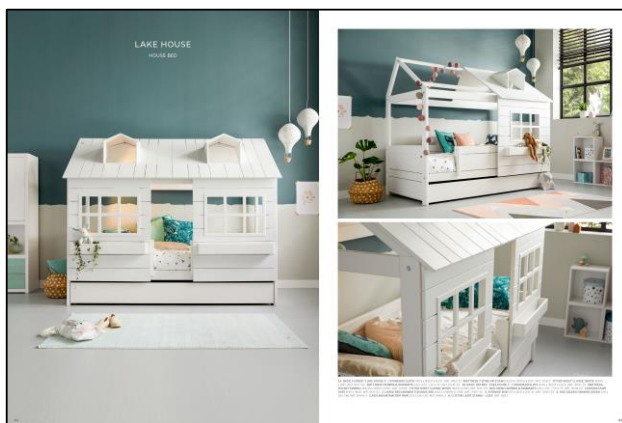

SEITE 62-63

NR	STK.	ART	BESCHREIBUNG	CODE	CODE	ART. OHNE FARBCODE
				-01W Whitewash	-10 Weiß	
1A	1	4762-10	HAUSBETT "LAKE HOUSE 2" / ROLLBODEN	*		
			BESTEHEND AUS			
	1	610-10	BASISBETT / ROLLBODEN		543	
	2	4623-10	KURZE ABSTURZSICHERUNG		268	
	1	63631-10	DACHKONSTRUKTION		353	
	2	6378-10	WEISSES DACH BEACH HOUSE MIT GAUBE / HALBSEITIG		546	
	2	6379-10	HÜTTENPANEL FÜR "LAKE HOUSE" B: 80 CM		534	
			TOTAL BETT		2.244	
1B	1	4760-10	HAUSBETT "LAKE HOUSE 1" / ROLLBODEN			
	1	610-10	BASISBETT / ROLLBODEN		543	
	1	4624-10	LANGE ABSTURZSICHERUNG		195	
	1	63631-10	DACHKONSTRUKTION		353	
	1	6378-10	WEISSES DACH BEACH HOUSE MIT GAUBE / HALBSEITIG		273	
	1	6380-10	HÜTTENPANEL FÜR "LAKE HOUSE" B: 100 CM		288	
			TOTAL BETT		1.652	
	1	70902	MATRATZE 7-ZONEN KALTSCHAUM			332
	1	800-09	SPANNBETTLAKEN CLASSIC WHITE			25
	1	8041-67	BETTWÄSCHE CROWNS & DIAMONDS			67
	1	805-62	KISSEN FAIRY DUST			63
	1	8041-67	BETTWÄSCHE CROWNS & DIAMONDS			67
2	1	7060	GROSSER BETTKASTEN FÜR BASISBETT		265	
3	3	6082	KISTE FÜR ROLLEN ODER ALS WANDREGAL		285	
4	1	8464-2	TEPPICH ZIGZAG GRAYISH GREEN			132
5	1	8466-2	TEPPICH MOUNTAIN TRIP PINK			132
6	1	8162	LICHTERKETTE MIT BAUMWOLLKUGELN - COSY			42
7	1	8030	REGAL MIT 3 BÖDEN		382	
	1	8016-25	SCHUBLADENSET FÜR REGAL			141
	1	8019	GROSSES TÜRENSET FÜR REGAL		147	
	2	973 2	2 X HOLZGRIFFE "SMILE"			34
			TOTAL ZIMMER 1B		3.766	
* GLEICHES BETT MIT DELUXE LATTENROST - AUFPREIS					57