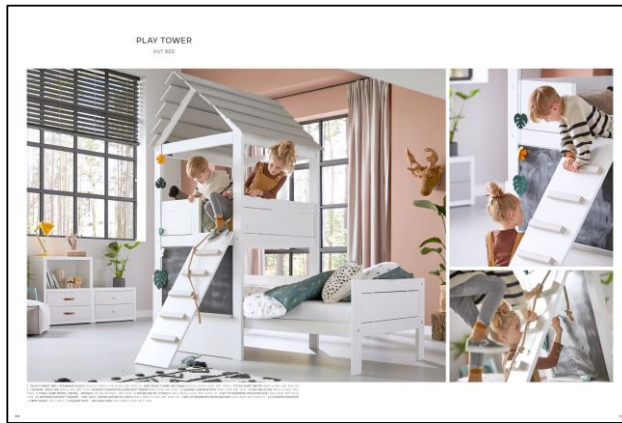

SEITE 60-61

NR	STK.	ART	BESCHREIBUNG	CODE	CODE	ART. OHNE FARBCODE
				-01W Whitewash	-10 Weiß	
1	1	4718-10	"PLAY TOWER" BETT / ROLLBODEN			
			BESTEHEND AUS			
	1	610-10	BASISBETT / ROLLBODEN		543	
	1	180-10	PLAY TOWER MIT LAUFPLANKE UND MATRATZE		832	
	1	181	PLAY TOWER FRONT MIT KREIDETADEL		113	
			TOTAL BETT		1.488	
	1	70902	MATRATZE 7-ZONEN KALTSCHAUM			332
	1	800-09	SPANNBETTLAKEN CLASSIC WHITE			25
2	1	7674	KISSEN - WILD LIFE			53
	1	7657	QUADRATISCHES KISSEN VELOURS SOFT GREEN			36
3	1	7655	QUADRATISCHES KISSEN DOTS			36
4	1	7664	TEPPICH WILD LIFE			132
5	1	8154	TISCHLAMPE HOLZ / METALL - WEISS			80
6	1	8005	REGAL		181	
	1	8016	SCHUBLADENSET FÜR REGAL	141	141	
	1	974 2	2 X HOLZGRIFFE "SQUARE"			17
	1	8010	REGAL MIT 1 BODEN		244	
	1	8016	SCHUBLADENSET FÜR REGAL	141	141	
	1	968 2	2 X LEDER GRIFFE - 2 POSITIONEN			23
7	1	7641	SITZKISSEN - VELOURS GREY			107
			TOTAL ZIMMER		3.036	
			* GLEICHES BETT MIT DELUXE LATTENROST - AUFPREIS			57