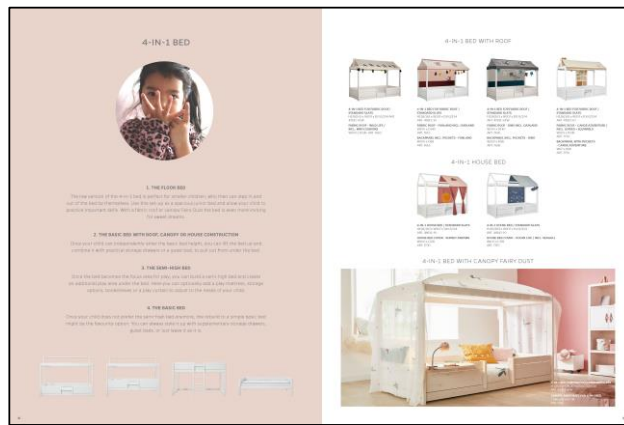

LIFETIME

KATALOG UVP-PREISLISTE 2022 / 03

[EURO]

LIFETIME
KIDSROOMS

PREMIUM FURNITURE FOR CHILDREN
MADE IN DENMARK

SEITE

6-7

NR	STK.	ART	BESCHREIBUNG	CODE	CODE	ART. OHNE FARBCODE
				-01W Whitewash	-10 Weiß	
1	1	7032N	BABY- / JUNIORBETT 70 x 140 CM			615
	1	7084	BABYMATRATZE GESTEPPT- SOFT - SANITISED 70x140 CM			158
	1	70140	SPANNBETTLAKEN CLASSIC WHITE BABY/JUNIOR			17
2	1	7033N	WICKELKOMMODE MIT 2 SCHUBLADEN			660
3	1	7036	KISTE / REGAL			95
4	1	8162	LICHTERKETTE MIT BAUMWOLLKUGELN - COSY			42
5	1	SS70011	REGAL MIT 4 BÖDEN - BIRKE SEITEN + WEISSE BÖDEN			168
<hr/>						
1	1	7032B-N	JUNIORBETT			292
	1	7084	BABYMATRATZE GESTEPPT- SOFT - SANITISED 70x140 CM			158
	1	70140	SPANNBETTLAKEN CLASSIC WHITE BABY/JUNIOR			17
2	1	7033N	WICKELKOMMODE MIT 2 SCHUBLADEN			660
3	1	8184	LICHTERKETTE MIT BAUMWOLLKUGELN SAND COLOURS			42