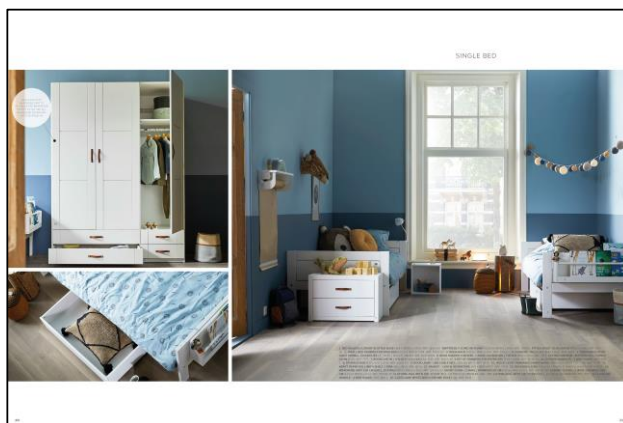

TOTAL ZIMMER 2.876 2.976

* GLEICHES BETT MIT DELUXE LATTENROST - AUFPREIS

57

SEITE 20-21

NR	STK.	ART	BESCHREIBUNG	CODE		ART. OHNE FARBCODE
				-01W Whitewash	-10 Weiß	
1	2	5101	BETT 90x200 / OHNE RÜCKENTEIL / DELUXE LATTENROST	*	1.034	1.120
	2	70902	MATRATZE 7-ZONEN KALTSCHAUM			664
	2	800-26	SPANNBETTLAKEN BLUE SHADE			50
2	2	7055	KLEINER BETTKASTEN FÜR BASISBETT		378	378
3	1	158	BÜCHERREGAL		92	92
4	1	7674	KISSEN - WILD LIFE			53
5	1	8194	PREMIUM LICHTERKETTE MIT BAUMWOLLK. - OCEAN LIFE			59
6	1	7757	FORMKISSEN BÄR - CANOE ADVENTURE / GETUFTET			88
	1	7777	RUNDES KISSEN - BUTTERFLIES / HONEY GLOW			53
7	1	8005	REGAL		168	181
	1	8016	SCHUBLADENSET FÜR REGAL		141	141
	1	968 2	2 X LEDER GRIFFE - 2 POSITIONEN			23
8	1	6082	KISTE FÜR ROLLEN ODER ALS WANDREGAL		90	95
9	1	8174	BUCHLAMPE / MIT USB KABEL			40
10	1	8178	HOLZ LICHT / DIMMBAR / HANDGEMACHT			313
11	1	8176	KRAFT PAPIER ROLLE MIT REGAL / 20M			124
12	1	7754	KORB - CANOE ADVENTURE			50
13	2	802-71	BETTWÄSCHE LIONS			134
14	1	97001	SCHRANKELEMENTE 150 CM (OHNE TÜREN)		977	1.071
	1	99031	KURZE SCHRANKTÜR + 2 KLEINE SCHUBLADEN 50 CM		347	353
	1	99041	2 KURZE TÜREN + 2 WEITE SCHUBLADEN 100 CM		533	545
	1	989	KLEIDERSTANGE MIT LED 472MM INKL. BESCHLÄGE			76
	1	990	KLEIDERSTANGE MIT LED 963MM INKL. BESCHLÄGE			95
	7	968 1	1 X LEDER GRIFF - 2 POSITIONEN			91
15	1	8131	KLEMMLAMPE WEISS M/CHROME KANTE			57